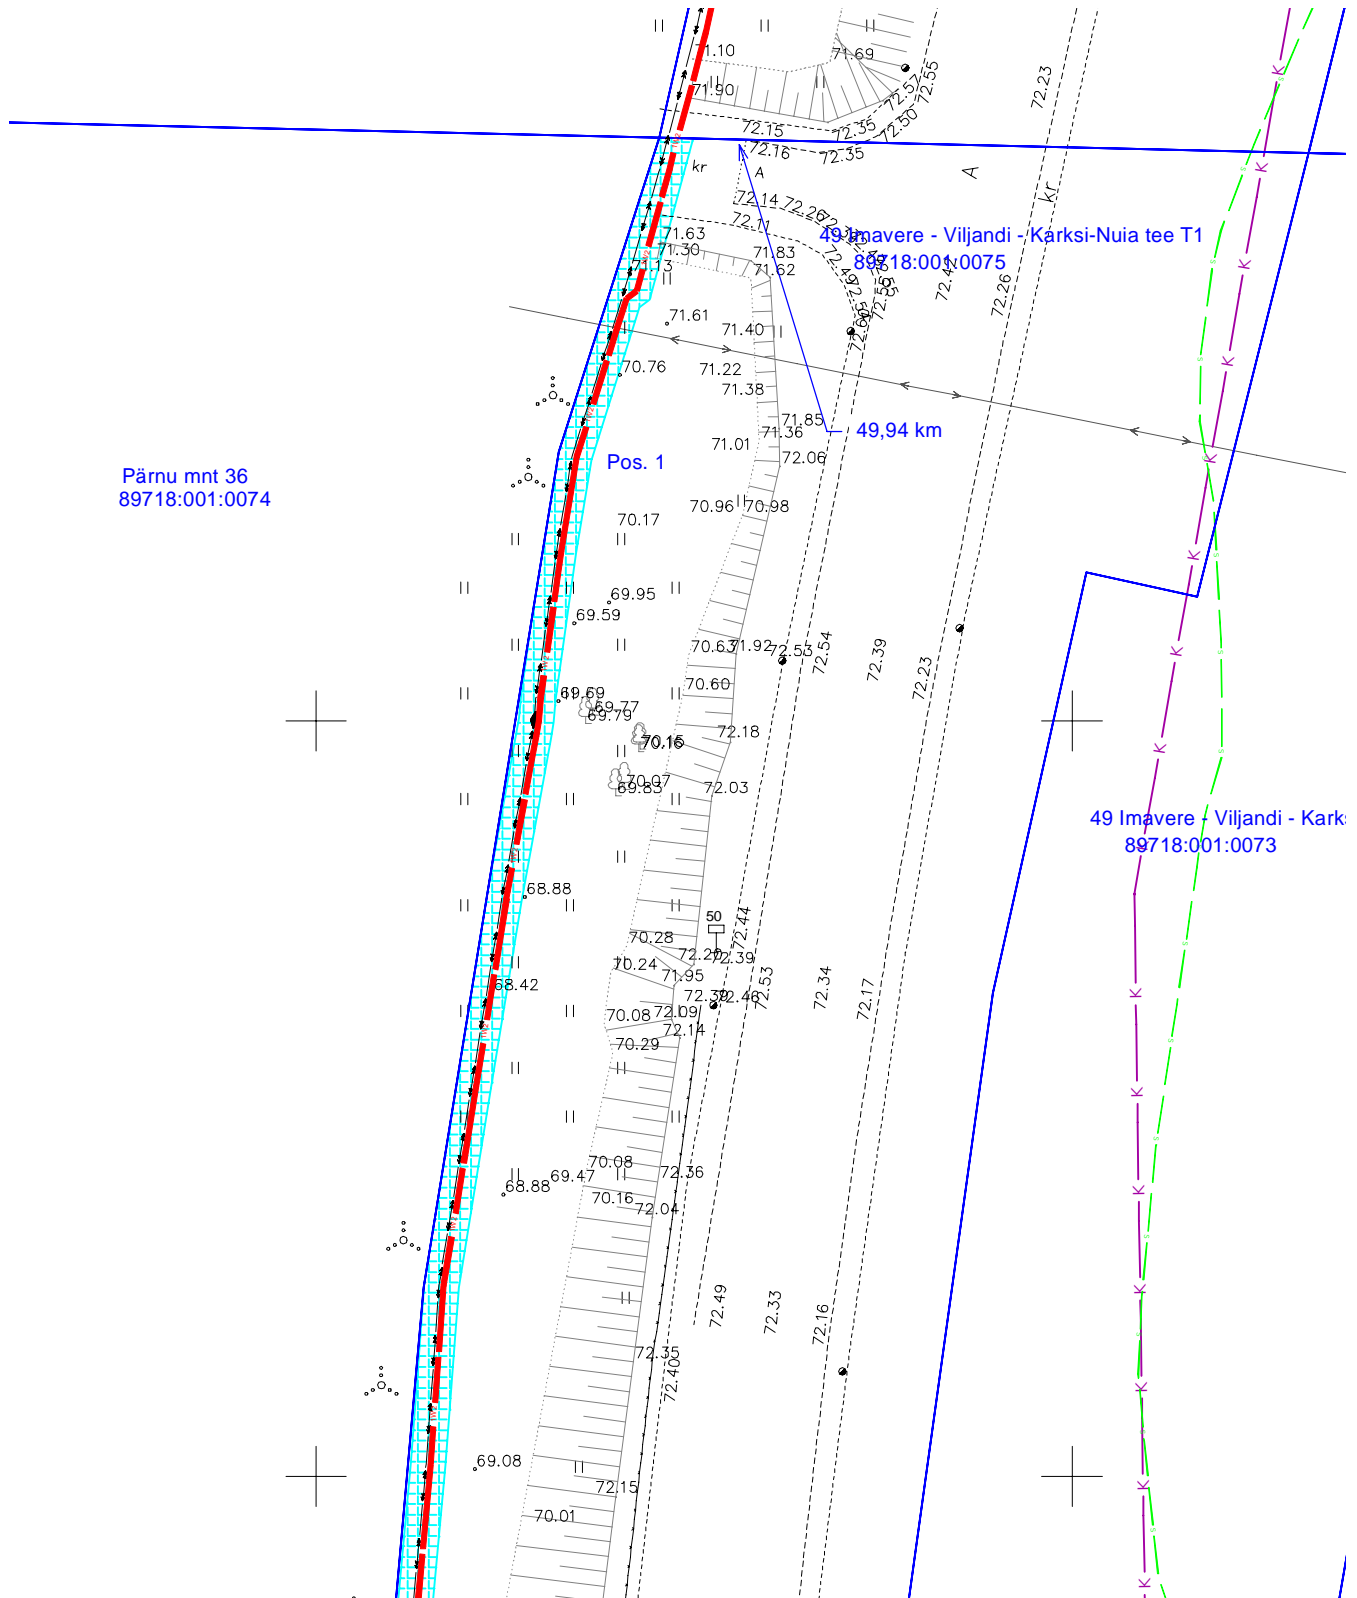

Isikliku kasutusõiguse ala plaan
 49 Imavere - Viljandi - Karksi-Nuia tee T1 (89718:001:0075)
 Viljandi linnas Viljandi vallas Viljandi maakonnas
 M 1:500; A4

Jrk. nr	IKÕ ala Pos nr	Kinnistu registriosa number	Katastriüksuse tunnus, nimi ja sihtotstarve	Asukoht riigitee suhtes	Ala pindala, m ²
1	Pos. 1	3712639	49 Imavere - Viljandi - Karksi-Nuia tee T1 Transpordimaa	49 Imavere - Viljandi - Karksi-Nuia tee T1 km. 49,94-50,50	1256
2	Pos. 2			49 Imavere - Viljandi - Karksi-Nuia tee T1 km. 50,53	6

 Kasutusõiguse ala [1262 m²]
 Proj. 15 kV maakaabelliin
 Katastriüksuse piir